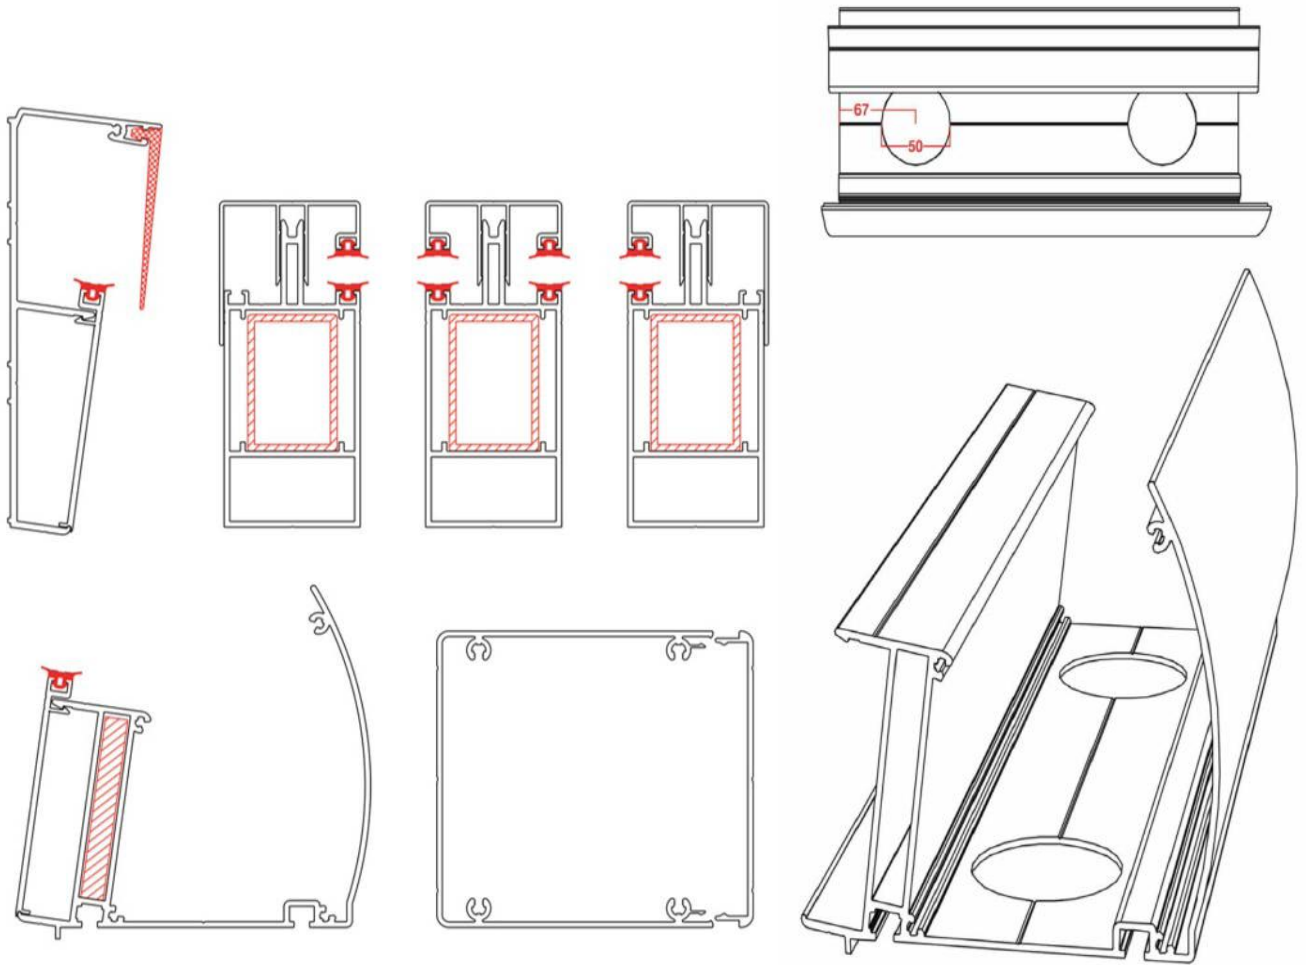

WINTER GARDEN SYSTEM