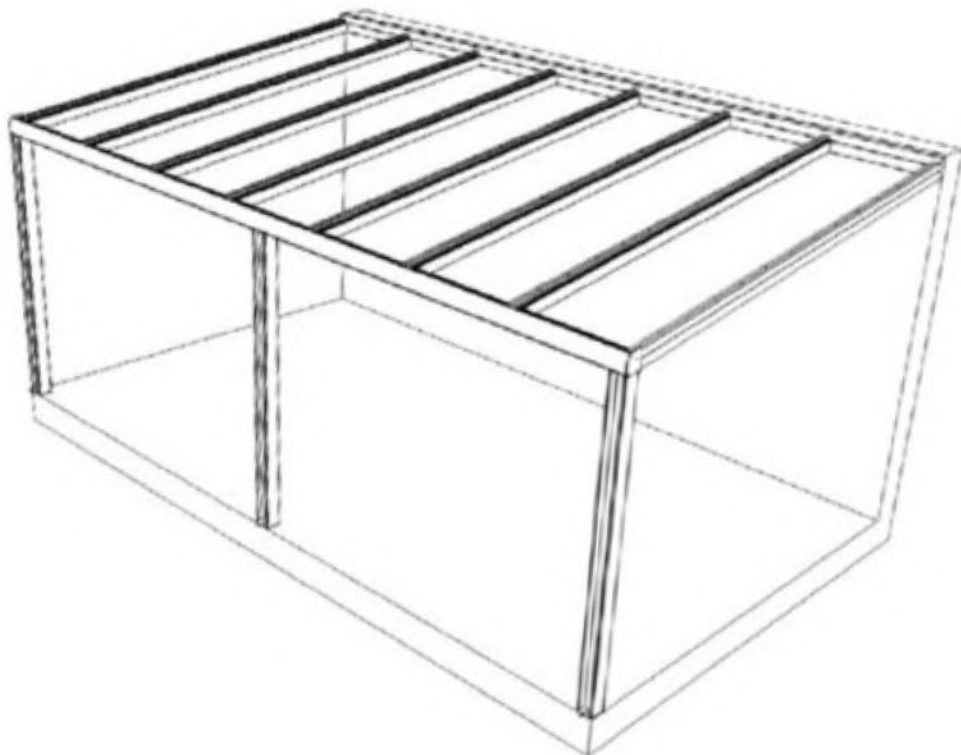

## WINTER GARDEN SYSTEM

**Duvar Bağlantı Profili**  
*Wall Connection Profile*

**Profile Nr : 2004**

**Weight kg/m: 2,555**

**Cam Tutucu Profili**  
*Glass Holder Profile*

**Profile Nr : 2005**

**Weight kg/m: 3,230**